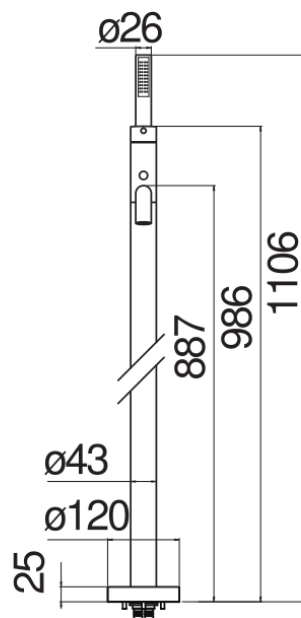

SPECIFICHE

Parte esterna monocomando a 2 vie

Chrome

Aeratore anticalcare M 24 x 1

Deviatore con ritorno automatico

Supporto doccetta fisso

Doccetta monogetto e flessibile 150 cm

Limitatore di portata con freno al 50%

Imballo: 110,5 x 44 x 17,5 cm / 0,08509 m³ / 6 kg

CERTIFICAZIONI

DIAGRAMMA DI PORTATA: ACQUA CALDA/FREDDA

DIAGRAMMA DI PORTATA: ACQUA MISCELATA