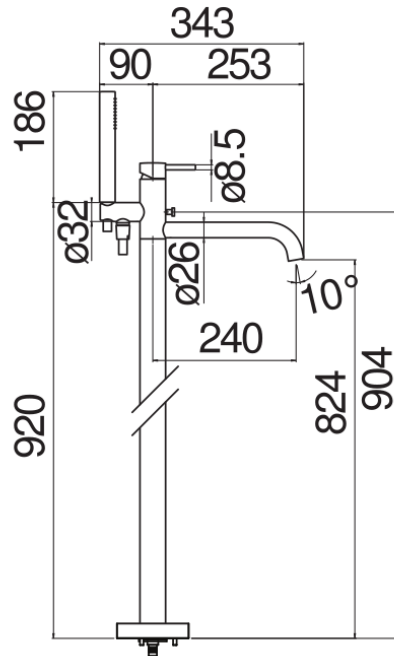

SPECIFICHE

Parte esterna monocomando a 2 vie

Chrome

Aeratore anticalcare M 24 x 1

Deviatore con ritorno automatico

Supporto doccetta fisso

Doccetta monogetto e flessibile 150 cm

Limitatore di portata con freno al 50%

Imballo: 110,5 x 44 x 17,5 cm / 0,08509 m³ / 6 kg

CERTIFICAZIONI

DIAGRAMMA DI PORTATA: ACQUA CALDA/FREDDA

DIAGRAMMA DI PORTATA: ACQUA MISCELATA