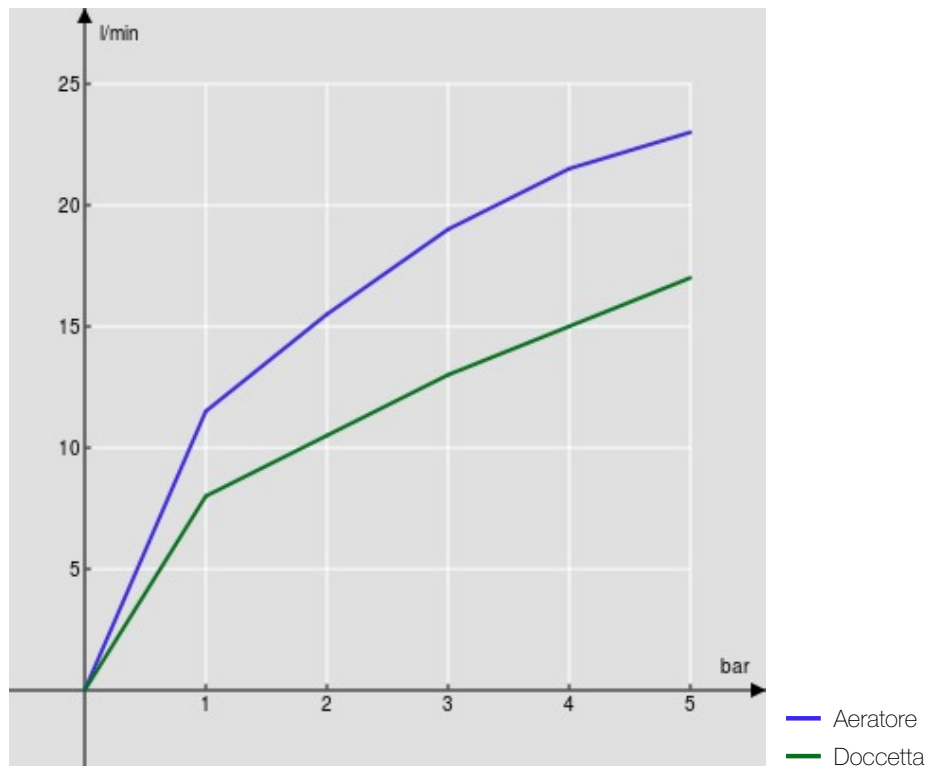

SPECIFICHE

Parte esterna monocomando a 2 vie

Chrome

Aeratore anticalcare M 24 x 1

Deviatore con ritorno automatico

Supporto doccetta fisso

Doccetta monogetto e flessibile 150 cm

Limitatore di portata con freno al 50%

Imballo: 110,5 x 44 x 17,5 cm / 0,08509 m³ / 6 kg

CERTIFICAZIONI

DIAGRAMMA DI PORTATA: ACQUA CALDA/FREDDA

DIAGRAMMA DI PORTATA: ACQUA MISCELATA